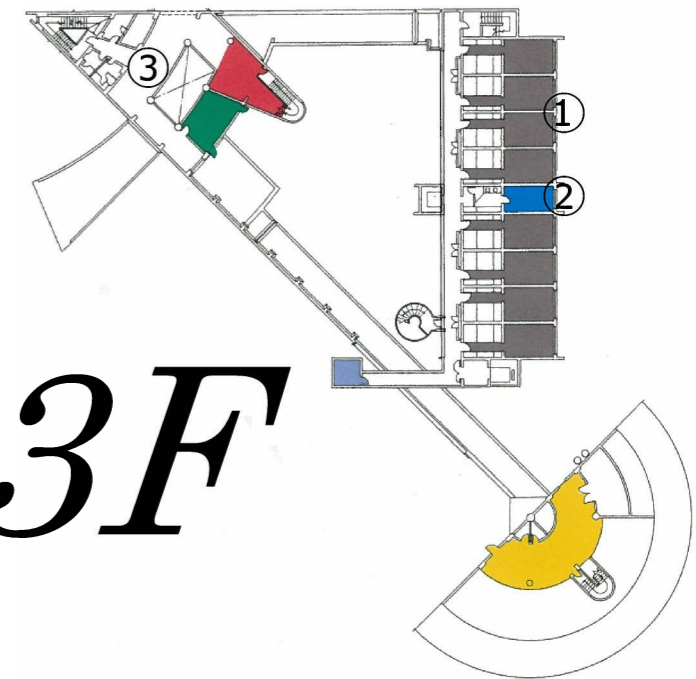

# 大玉カントリークラブホテル施設概要

安達太良の丘陵に展開する雄大なロケーションを生かしたリゾートホテル  
敷地内の源泉から湧き出る天然温泉を利用した大浴場で心も体もリフレッシュ出来ます

〒969-1302  
福島県安達郡大玉村玉井字北上台25 TEL(0243)48-2111 FAX(0243)48-4567  
大玉カントリークラブ

■ 部屋数 31部屋	■ 部屋タイプ ツイン(2名定員) 24部屋・ロフト(4名定員) 6部屋 特別室(4名定員) 1部屋	■ 収容人数 76名
■ アクセス	東北自動車道 本宮ICより15分(13km) 磐越自動車道 磐梯熱海ICより20分(16km) JR郡山駅よりクラブバス40分(22km)	

● 客室 (ツイン)

● アネックス客室 (ツイン)

● 天然温泉大浴場 (クラブハウス)

● 貸切家族風呂 (温泉)

● 娯楽室 (ビリヤード)

● ホテルロビー

● 料理イメージ (和食料理)

● 料理イメージ (和洋料理)

# ホテル館内見取り図

- 3F  
① 客室  
No.301~No.307  
② 貸切家族風呂(温泉)  
③ 娯楽室

3F

- 2F  
④ 客室  
No.201~No.210  
⑤ 貸切家族風呂(温泉)  
⑥ アネックス客室  
No.211~No.220  
⑦ ホテル玄関  
⑧ クラブハウス連絡通路

2F

- 1F  
⑨ 客室  
No.101~No.110

1F