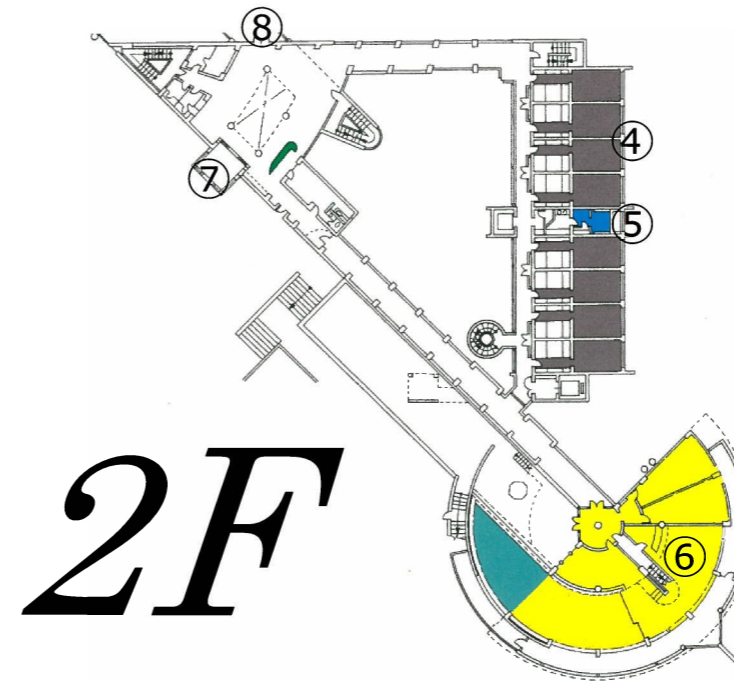

# 大玉カントリークラブホテル施設概要

安達太良の丘陵に展開する雄大なロケーションを生かしたリゾートホテル  
敷地内の源泉から湧き出る天然温泉を利用した大浴場で心も体もリフレッシュ出来ます

〒969-1302  
福島県安達郡大玉村玉井字北上台25 TEL(0243)48-2111 FAX(0243)48-4567  
大玉カントリークラブ

■ 部屋数 31部屋	■ 部屋タイプ ツイン(2名定員) 24部屋・ロフト(4名定員) 6部屋 特別室(4名定員) 1部屋	■ 収容人数 76名
■ アクセス	東北自動車道 本宮ICより15分(13km) 磐越自動車道 磐梯熱海ICより20分(16km) JR郡山駅よりクラブバス40分(22km)	

● 客室 (ツイン)

● アネックス客室 (ツイン)

● 天然温泉大浴場 (クラブハウス)

● 貸切家族風呂 (温泉)

● 娯楽室 (ビリヤード)

● ホテルロビー

● 料理イメージ (和食料理)

● 料理イメージ (和洋料理)

# ホテル館内見取り図

- 3F  
① 客室  
No.301~No.307  
② 貸切家族風呂(温泉)  
③ 娯楽室

3F

- 2F  
④ 客室  
No.201~No.210  
⑤ 貸切家族風呂(温泉)  
⑥ アネックス客室  
No.211~No.220  
⑦ ホテル玄関  
⑧ クラブハウス連絡通路

2F

- 1F  
⑨ 客室  
No.101~No.110

1F