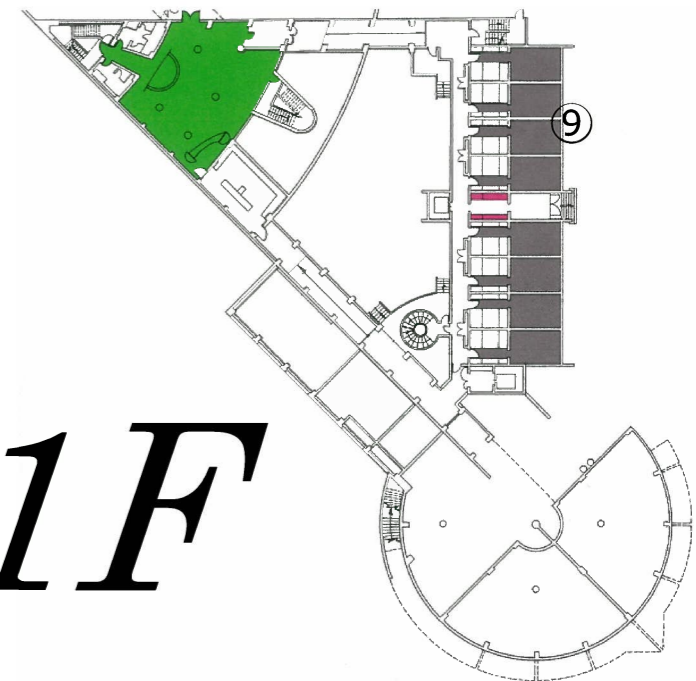

# 大玉カントリークラブホテル施設概要

安達太良の丘陵に展開する雄大なロケーションを生かしたリゾートホテル  
敷地内の源泉から湧き出る天然温泉を利用した大浴場で心も体もリフレッシュ出来ます

〒969-1302  
福島県安達郡大玉村玉井字北上台25 TEL(0243)48-2111 FAX(0243)48-4567  
大玉カントリークラブ

■ 部屋数 31部屋	■ 部屋タイプ ツイン(2名定員) 24部屋・ロフト(4名定員) 6部屋 特別室(4名定員) 1部屋	■ 収容人数 76名
■ アクセス	東北自動車道 本宮ICより15分(13km) 磐越自動車道 磐梯熱海ICより20分(16km) JR郡山駅よりクラブバス40分(22km)	

● 客室 (ツイン)

● アネックス客室 (ツイン)

● 天然温泉大浴場 (クラブハウス)

● 貸切家族風呂 (温泉)

● 娯楽室 (ビリヤード)

● ホテルロビー

● 料理イメージ (和食料理)

● 料理イメージ (和洋料理)

# ホテル館内見取り図

- 3F  
① 客室  
No.301~No.307  
② 貸切家族風呂(温泉)  
③ 娯楽室

3F

- 2F  
④ 客室  
No.201~No.210  
⑤ 貸切家族風呂(温泉)  
⑥ アネックス客室  
No.211~No.220  
⑦ ホテル玄関  
⑧ クラブハウス連絡通路

2F

- 1F  
⑨ 客室  
No.101~No.110

1F