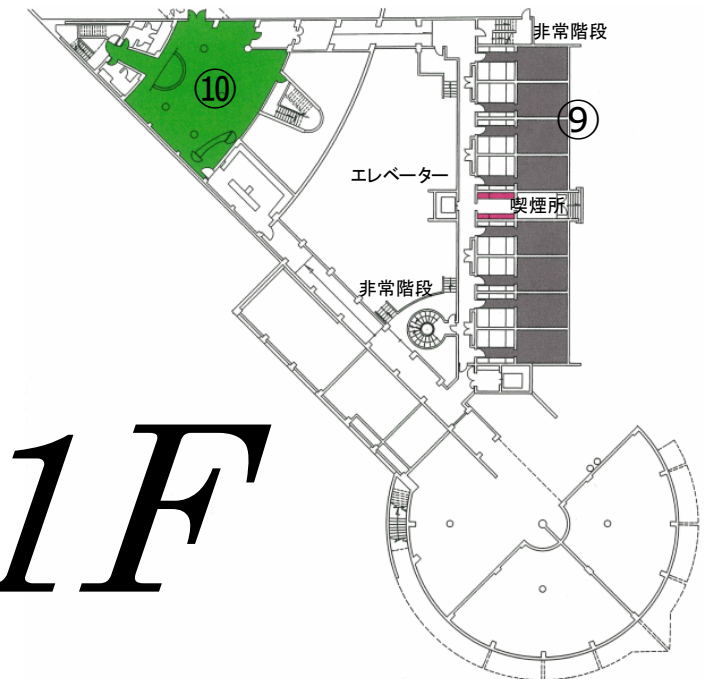

大玉リゾートヒルズホテル施設概要

安達太良の丘陵に展開する雄大なロケーションを生かしたリゾートホテル
敷地内の源泉から湧き出る天然温泉を利用した大浴場で心も体もリフレッシュ出来ます

〒969-1302
福島県安達郡大玉村玉井字北上台25 TEL(0243)48-2111 FAX(0243)48-4567
大玉カントリークラブ・大玉リゾートヒルズホテル

■ 部屋数 29部屋	■ 部屋タイプ ツイン（2名定員）22部屋・ロフト（4名定員）6部屋 特別室（4名定員）1部屋	■ 収容人数 72名
■ アクセス	東北自動車道 本宮ICより15分(13km) 磐越自動車道 磐梯熱海ICより20分(16km) JR郡山駅よりクラブバス40分(22km)	

● 客室（ツイン）

● 客室（ロフト）

● 小浴室天然温泉掛け流し

● 天然温泉大浴場（男性）

● ホテルロビー

● レストラン（クラブハウス）

● 料理イメージ

ホテル館内見取り図

3F

- ① 客室 No.301～No.307
- ② 温泉小浴室（女性）
- ③ 娯楽室

3F

2F

2F

- ④ 客室 No.201～No.210
- ⑤ 温泉小浴室（男性）
- ⑥ アネックス客室 No.211～No.220
- ⑦ ホテル玄関
- ⑧ クラブハウス連絡通路

1F

- ⑨ 客室 No.101～No.110
- ⑩ ゲームコーナー／カラオケコーナー

1F