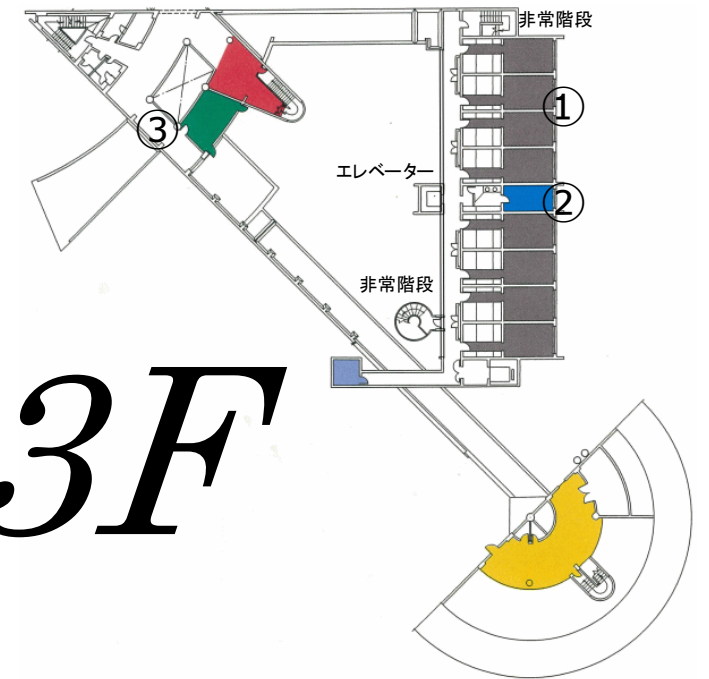

大玉リゾートヒルズホテル施設概要

安達太良の丘陵に展開する雄大なロケーションを生かしたリゾートホテル
敷地内の源泉から湧き出る天然温泉を利用した大浴場で心も体もリフレッシュ出来ます

〒969-1302
福島県安達郡大玉村玉井字北上台25 TEL(0243)48-2111 FAX(0243)48-4567
大玉カントリークラブ・大玉リゾートヒルズホテル

■ 部屋数 29部屋	■ 部屋タイプ ツイン（2名定員）22部屋・ロフト（4名定員）6部屋 特別室（4名定員）1部屋	■ 収容人数 72名
■ アクセス	東北自動車道 本宮ICより15分(13km) 磐越自動車道 磐梯熱海ICより20分(16km) JR郡山駅よりクラブバス40分(22km)	

● 客室（ツイン）

● 客室（ロフト）

● 小浴室天然温泉掛け流し

● 天然温泉大浴場（男性）

● ホテルロビー

● レストラン（クラブハウス）

● 料理イメージ

ホテル館内見取り図

3F

- ① 客室 No.301～No.307
- ② 温泉小浴室（女性）
- ③ 娯楽室

3F

2F

2F

- ④ 客室 No.201～No.210
- ⑤ 温泉小浴室（男性）
- ⑥ アネックス客室 No.211～No.220
- ⑦ ホテル玄関
- ⑧ クラブハウス連絡通路

1F

- ⑨ 客室 No.101～No.110
- ⑩ ゲームコーナー／カラオケコーナー