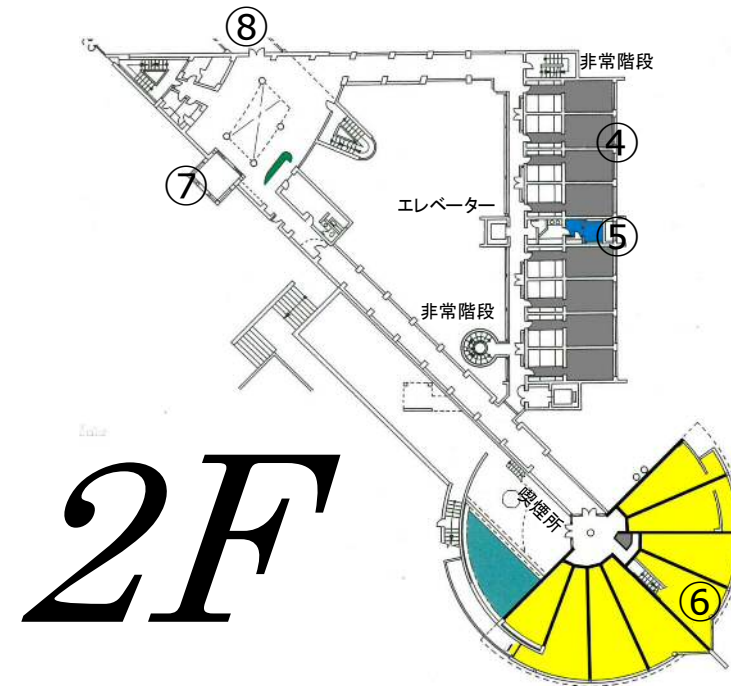

大玉リゾートヒルズホテル施設概要

安達太良の丘陵に展開する雄大なロケーションを生かしたリゾートホテル
敷地内の源泉から湧き出る天然温泉を利用した大浴場で心も体もリフレッシュ出来ます

〒969-1302
福島県安達郡大玉村玉井字北上台25 TEL(0243)48-2111 FAX(0243)48-4567
大玉カントリークラブ・大玉リゾートヒルズホテル

■ 部屋数 29部屋	■ 部屋タイプ ツイン（2名定員）22部屋・ロフト（4名定員）6部屋 特別室（4名定員）1部屋	■ 収容人数 72名
■ アクセス	東北自動車道 本宮ICより15分(13km) 磐越自動車道 磐梯熱海ICより20分(16km) JR郡山駅よりクラブバス40分(22km)	

● 客室（ツイン）

● 客室（ロフト）

● 小浴室天然温泉掛け流し

● 天然温泉大浴場（男性）

● ホテルロビー

● レストラン（クラブハウス）

● 料理イメージ

ホテル館内見取り図

3F

- ① 客室 No.301～No.307
- ② 温泉小浴室（女性）
- ③ 娯楽室

3F

2F

2F

- ④ 客室 No.201～No.210
- ⑤ 温泉小浴室（男性）
- ⑥ アネックス客室 No.211～No.220
- ⑦ ホテル玄関
- ⑧ クラブハウス連絡通路

1F

- ⑨ 客室 No.101～No.110
- ⑩ ゲームコーナー／カラオケコーナー